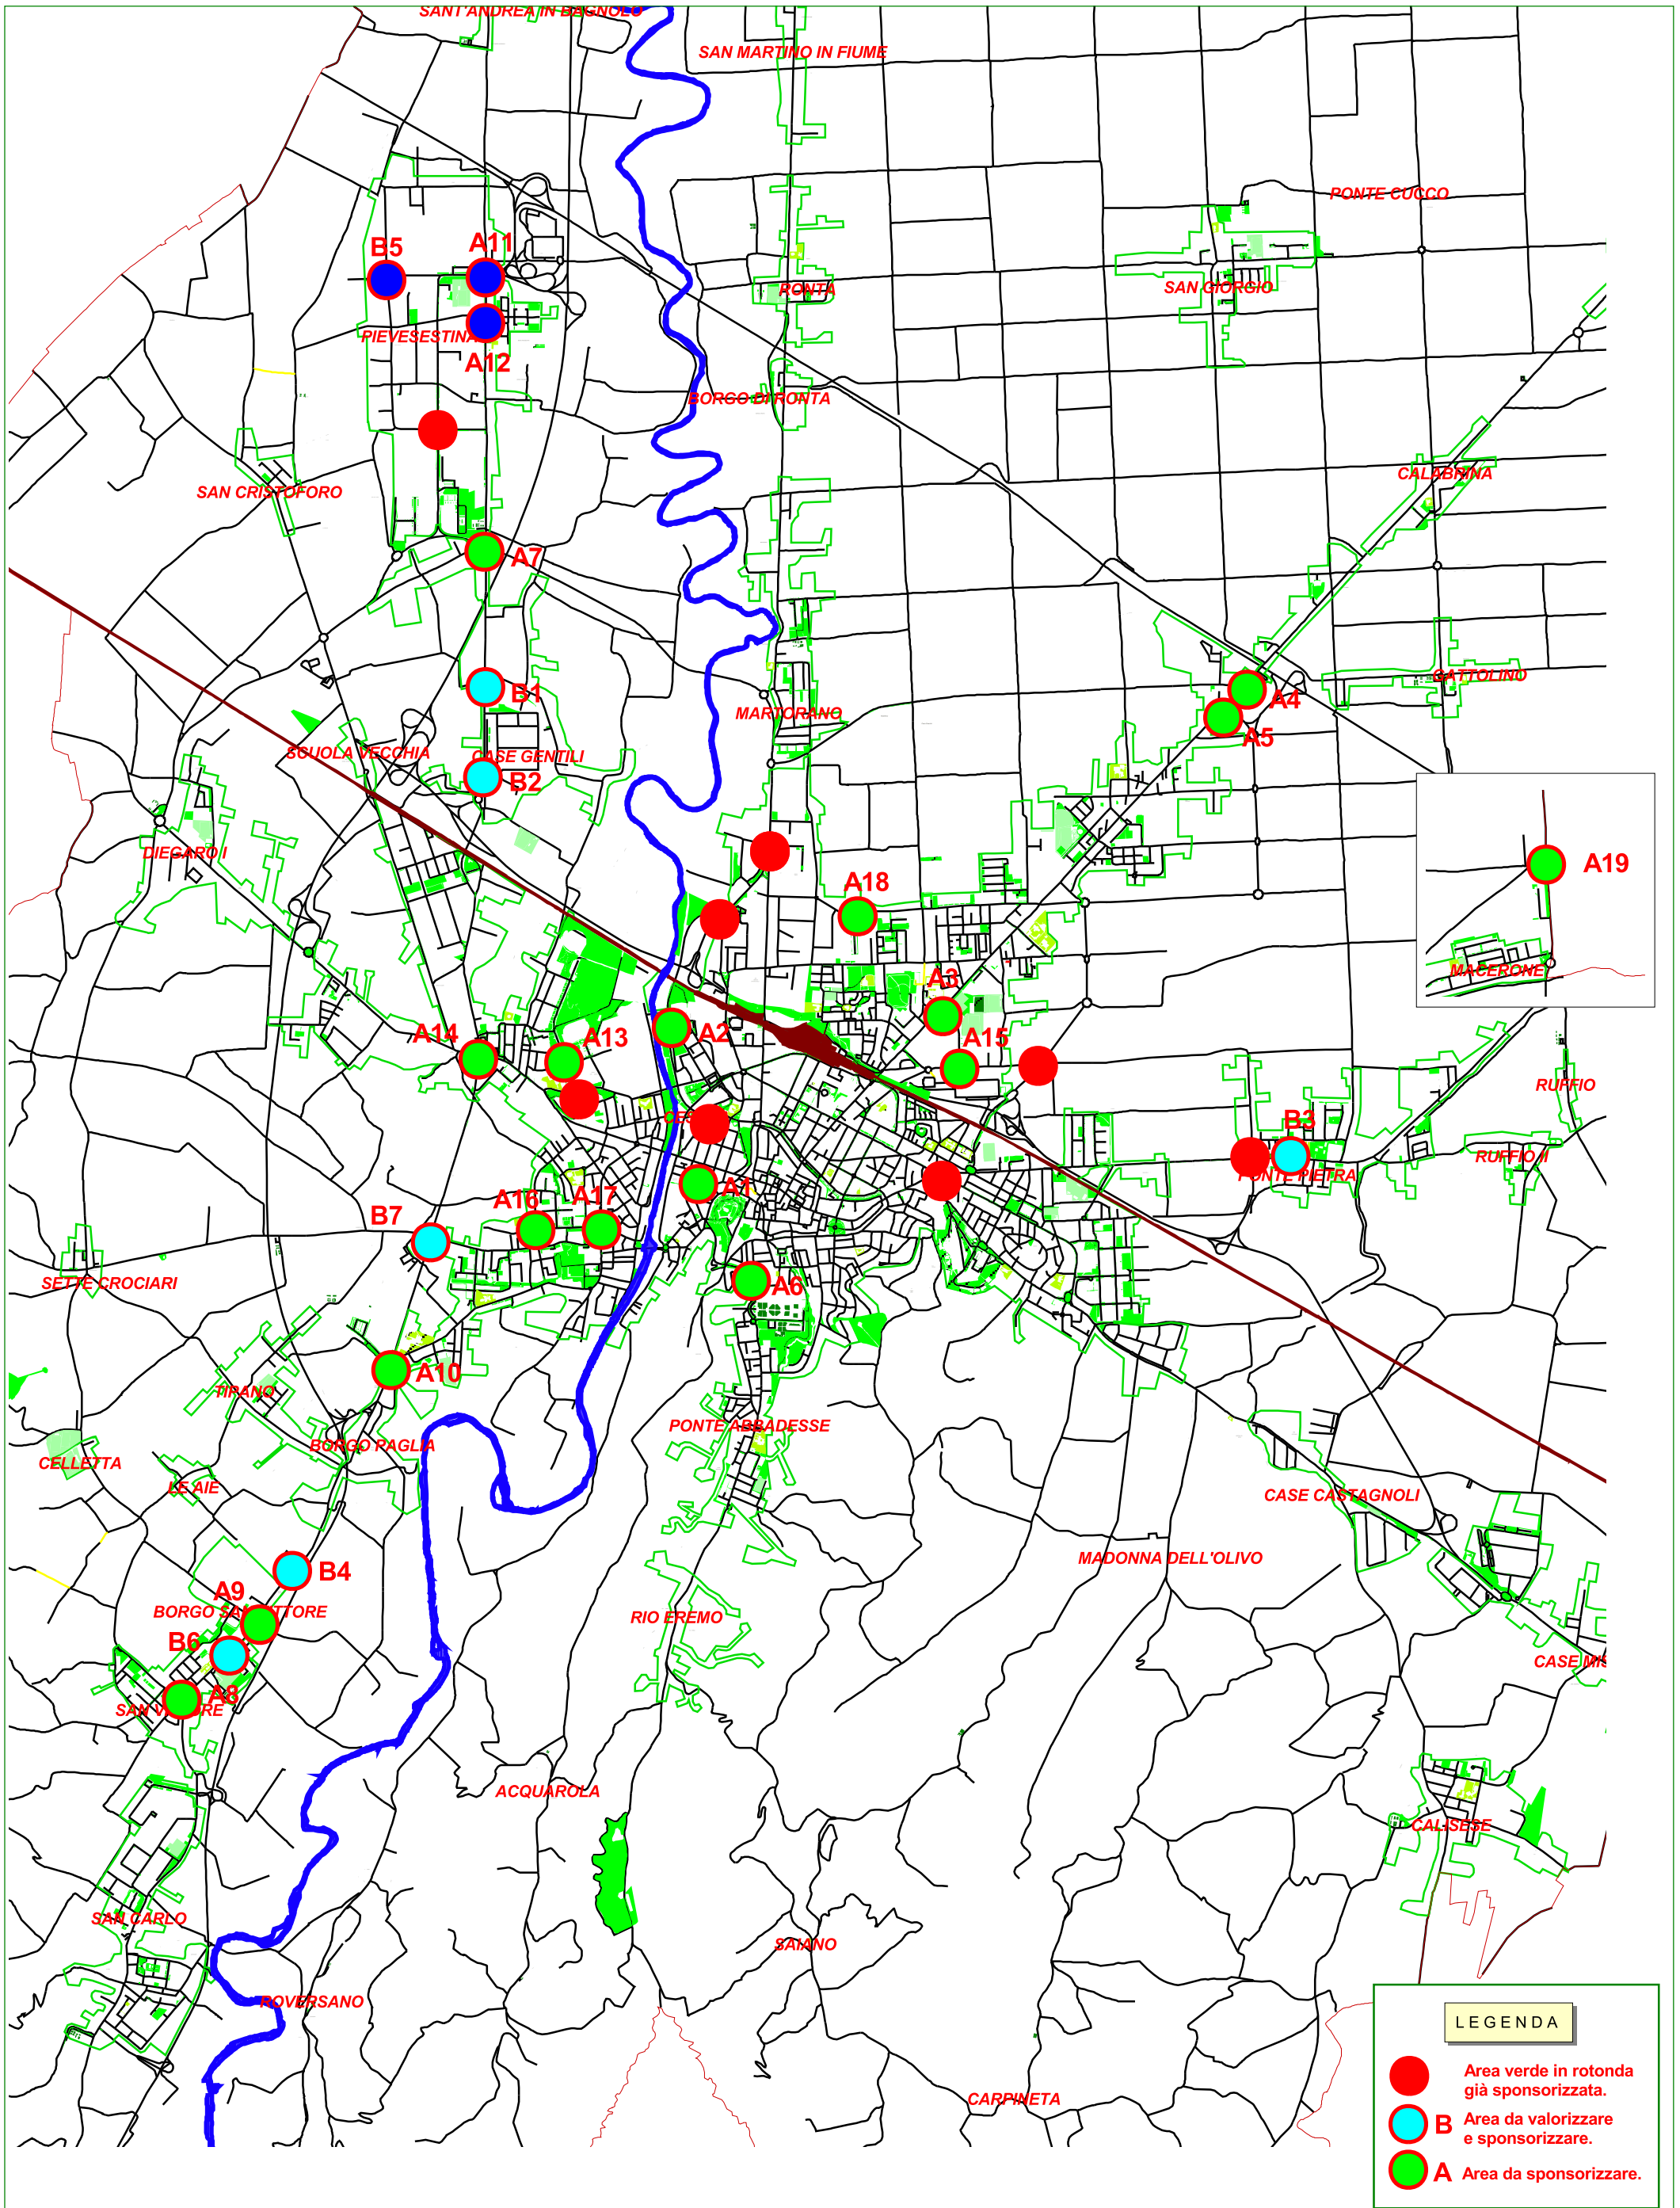

COMUNE DI CESENA

Planimetria aree verdi da sponsorizzare

1:40000

LEGENDA

- Area verde in rotonda già sponsorizzata.
- Area da valorizzare e sponsorizzare.
- Area da sponsorizzare.