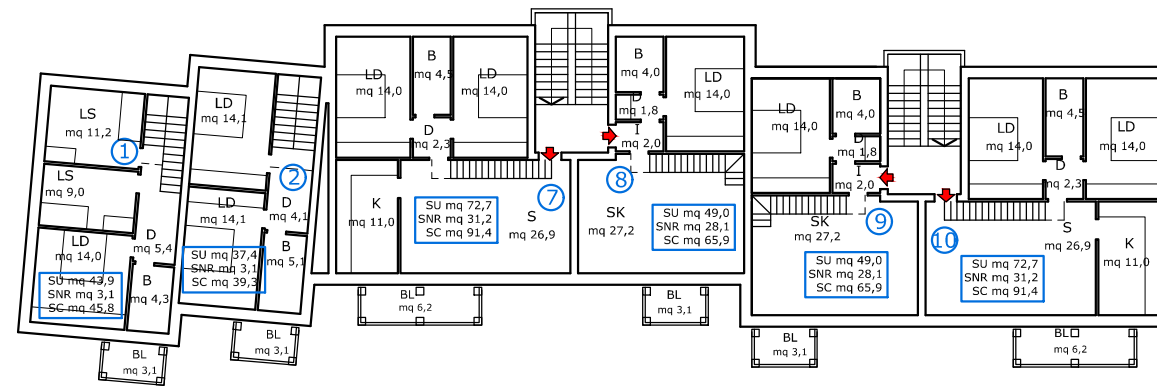

lotto9

B

10 alloggi

legenda

S	Soggiorno	R	Ripostiglio
K	Cucina-Ang. cott.	D	Disimpegno
B	bagno	BL	Balcone-loggia
LS	Camera singola	P	Portico
LD	Camera doppia	*	Vano predisposto per futuro acensore

10 alloggi
SC 836,3

lotto 9

B scala 1:300

PIANO TERRA
PIANO PRIMO