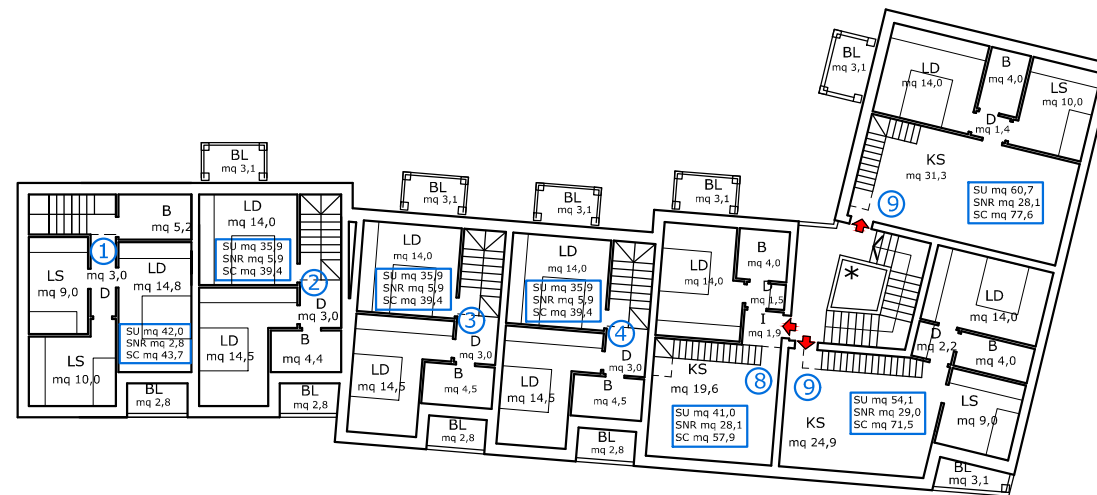

# lotto9

C  
10 alloggi

legenda

S	Soggiorno	R	Ripostiglio
K	Cucina-Ang. cott.	D	Disimpegno
B	bagno	BL	Balcone-loggia
LS	Camera singola	P	Portico
LD	Camera doppia	*	Vano predisposto per futuro ascensore

10 alloggi  
SC 801,7

lotto 9  
C  
scala 1:300  
PIANO TERRA  
PIANO PRIMO