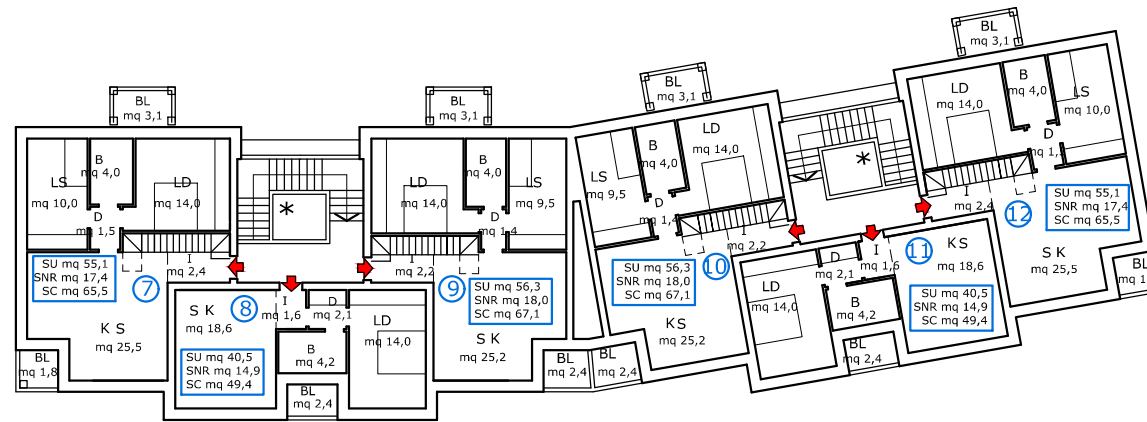

lotto5

B
12 alloggi

legenda

S	Soggiorno	R	Ripostiglio
K	Cucina-Ang. cott.	D	Disimpegno
B	bagno	BL	Balcone-loggia
LS	Camera singola	P	Portico
LD	Camera doppia	*	Vano predisposto per futuro ascensore

12 alloggi
SC 731,6

lotto 5
B scala 1:300
PIANO TERRA
PIANO PRIMO