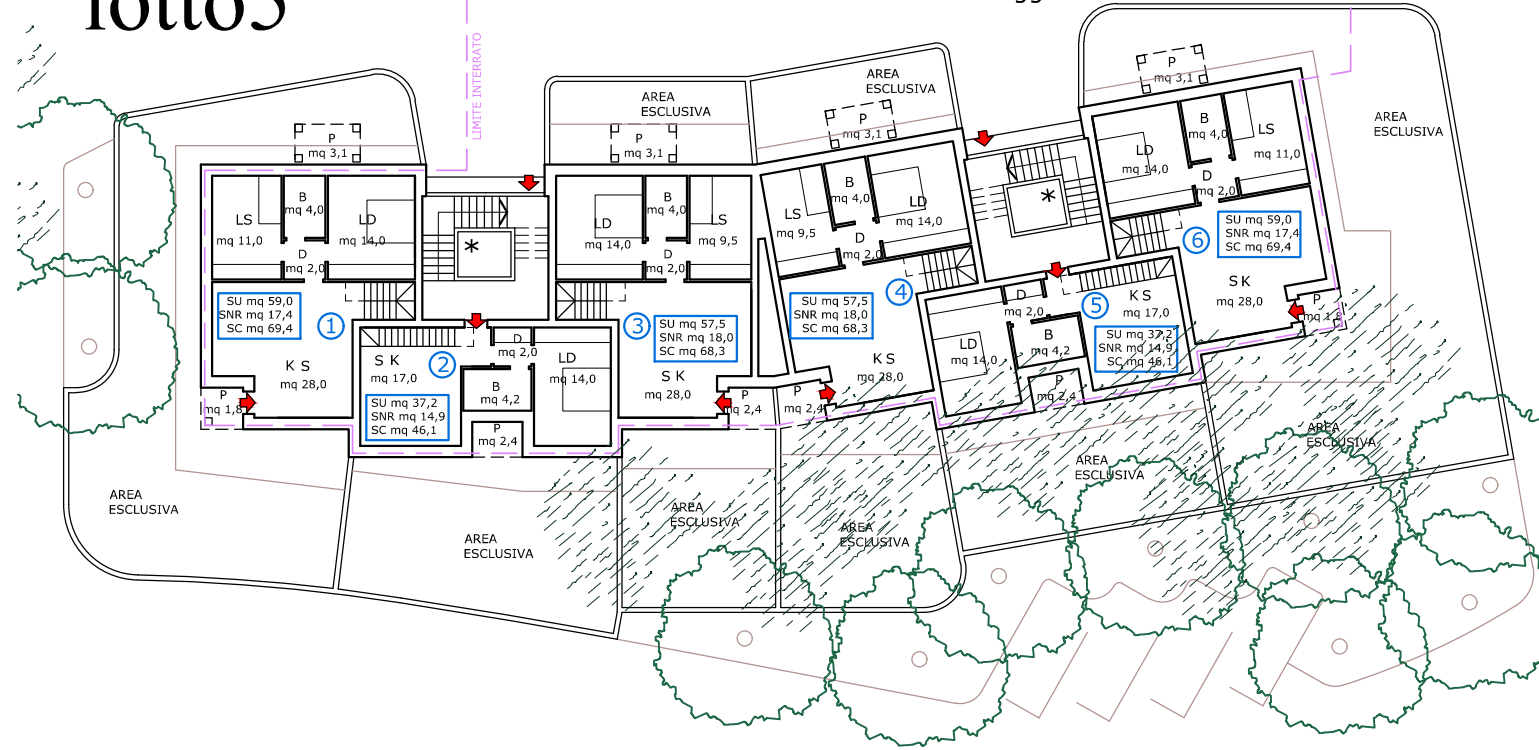

lotto5

B
12 alloggi

legenda

S	Soggiorno	R	Ripostiglio
K	Cucina-Ang. cott.	D	Disimpegno
B	bagno	BL	Balcone-loggia
LS	Camera singola	P	Portico
LD	Camera doppia	*	Vano predisposto per futuro ascensore

12 alloggi
SC 731,6

lotto 5
B scala 1:300
PIANO TERRA
PIANO PRIMO