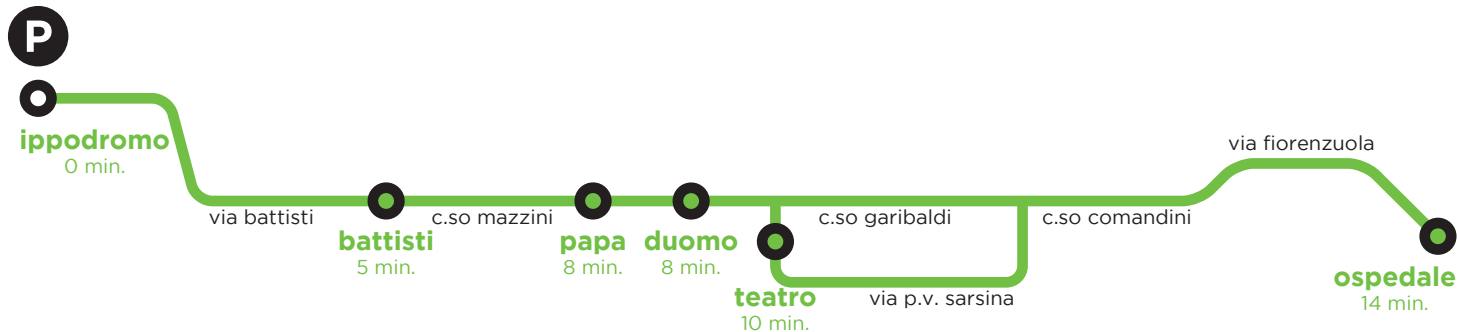

linea 4 / ippodromo • piazza almerici • duomo • teatro • ospedale bufalini

freq. 10 min.

07.15/09.15

12.30/14.30

17.00/20.00

freq. 15 min.

06.15/07.15

09.15/12.30

14.30/17.00

20.00/21.00

validità · orari · frequenze le linee 4 e 6 sono gratuite solo dalle fermate “ippodromo” e “montefiore”, ritirando lo speciale biglietto giornaliero nei due presidi, aperti nei giorni feriali nella fascia di orario dalle 6.00 alle 17.30. **maggiori informazioni** disponibili nei presidi dell’“ippodromo” e “montefiore” alle fermate delle linee 4 e 6.