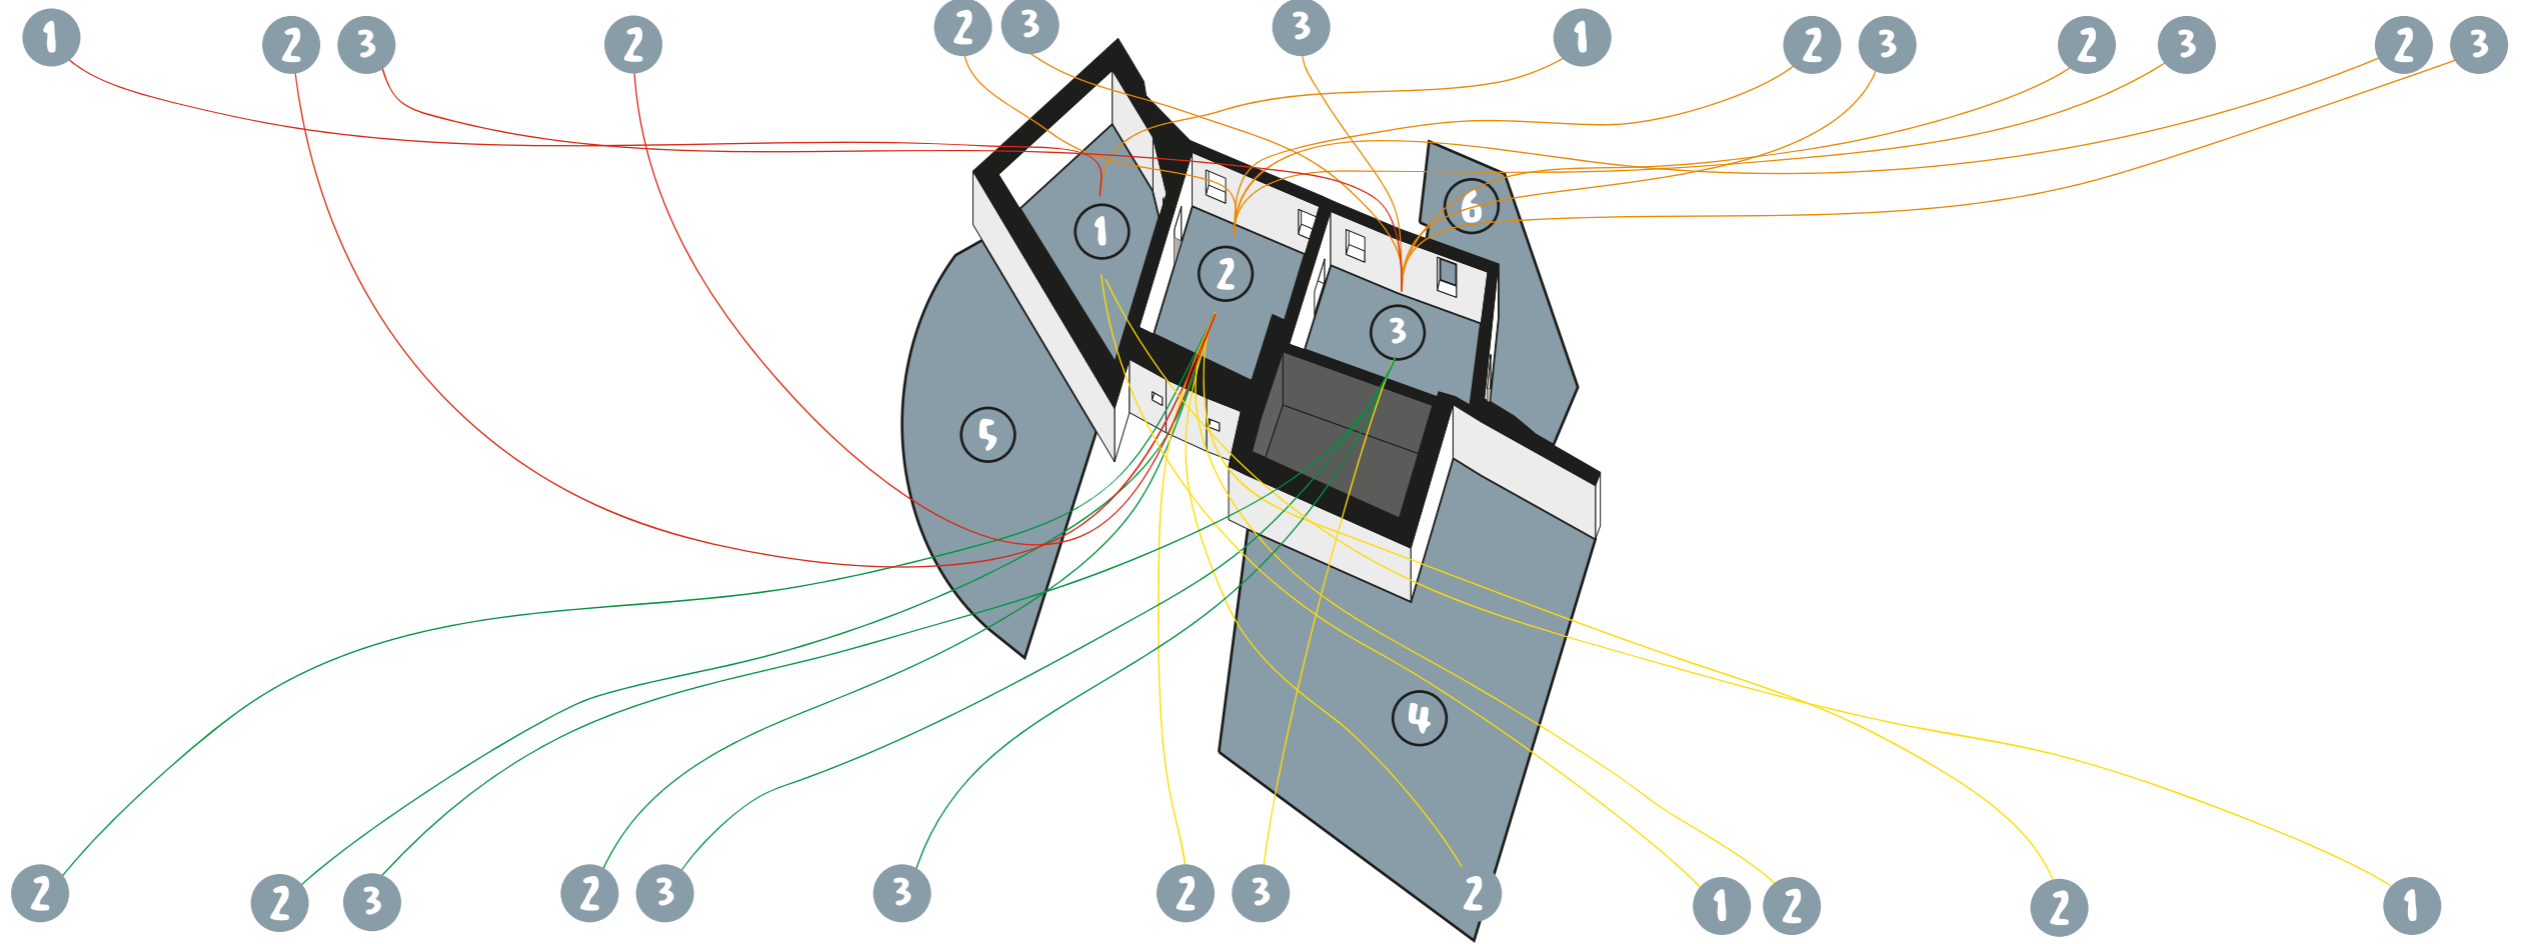

CESENA Avantice Spazio!

Portaccia

- 337,5 m² coperti
- 376,14 m² giardino
- 7000 euro/anno

Caracol

<p>Laboratori formativi</p> <ul style="list-style-type: none"> 4 ore alla settimana / 5 settimane all'anno Sviluppo saperi e competenze Giovani, Adulti 	<p>Eventi</p> <ul style="list-style-type: none"> 2 ore alla settimana / 10 settimane all'anno Aggregazione Cittadinanza 	<p>Biblioteca di genere</p> <ul style="list-style-type: none"> 8 ore alla settimana Cultura e aggregazione Cittadinanza
---	---	---

LEGENDA

- Singolo cittadino
- Gruppo informale
- Associazione

- Attività
- Tempo
- Bisogni
- Target

- Superficie
- costi fissi

Slow Food

<p>Segnaletica permanente</p> <ul style="list-style-type: none"> Sviluppo saperi Cittadinanza 	<p>Degustazioni</p> <ul style="list-style-type: none"> Cultura e aggregazione Cittadinanza 	<p>Presentazioni libri</p> <ul style="list-style-type: none"> Cultura, Spazi per esposizioni Cittadinanza 	<p>Corsi cibo</p> <ul style="list-style-type: none"> Sviluppo saperi e competenze, Aggregazione Adulti
--	---	--	---

aTrio

<p>Eventi</p> <ul style="list-style-type: none"> 3/4 eventi all'anno Cultura e aggregazione Cittadinanza 	<p>OggettoTeca Bibliosemi Usolaboratorio</p> <ul style="list-style-type: none"> Scambio e riuso Sviluppo saperi e competenze Cittadinanza 	<p>Teatro di narrazione</p> <ul style="list-style-type: none"> Cultura e aggregazione Adulti 	<p>Coro e orchestra popolare</p> <ul style="list-style-type: none"> Due volte al mese Cultura e aggregazione Adulti 	<p>Laboratori artigianali di autoproduzione</p> <ul style="list-style-type: none"> 4 incontri all'anno Sviluppo saperi e competenze Adulti
--	---	---	---	--