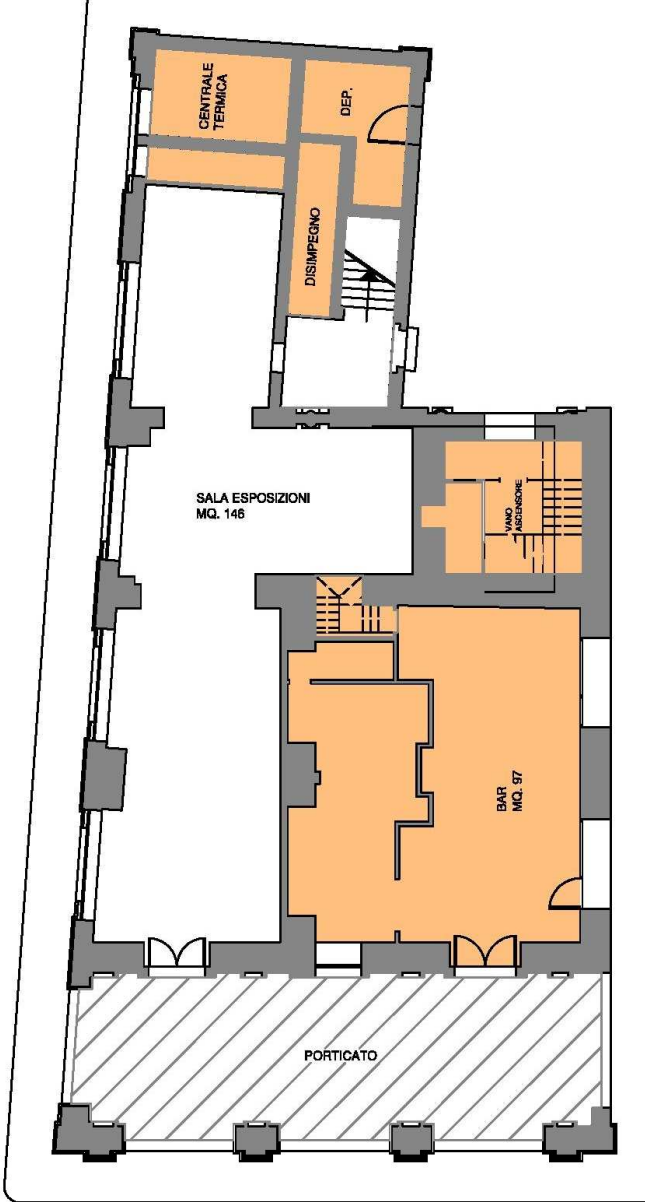

Tel. 0547 355730/355740

cesenacultura@comune.cesena.fc.it

cultura@comune.cesena.fc.it

Informazioni utili e caratteristiche:

Ubicazione: piano terra

Superficie: mq 146

Impianto audio/video: no

Toilette: al piano superiore

In treno: dalla stazione ferroviaria, linea 5

A piedi: dalla stazione ferroviaria 1,1 km

PLANIMETRIA IN SCALA 1 : 200

CORSO MAZZINI