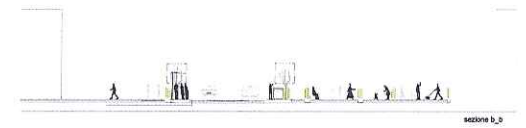

attraversamenti pedonali

punti di sosta e micro centrali

platea ciclabile

parcheggi

punti luce

bus stop e isole ecologiche